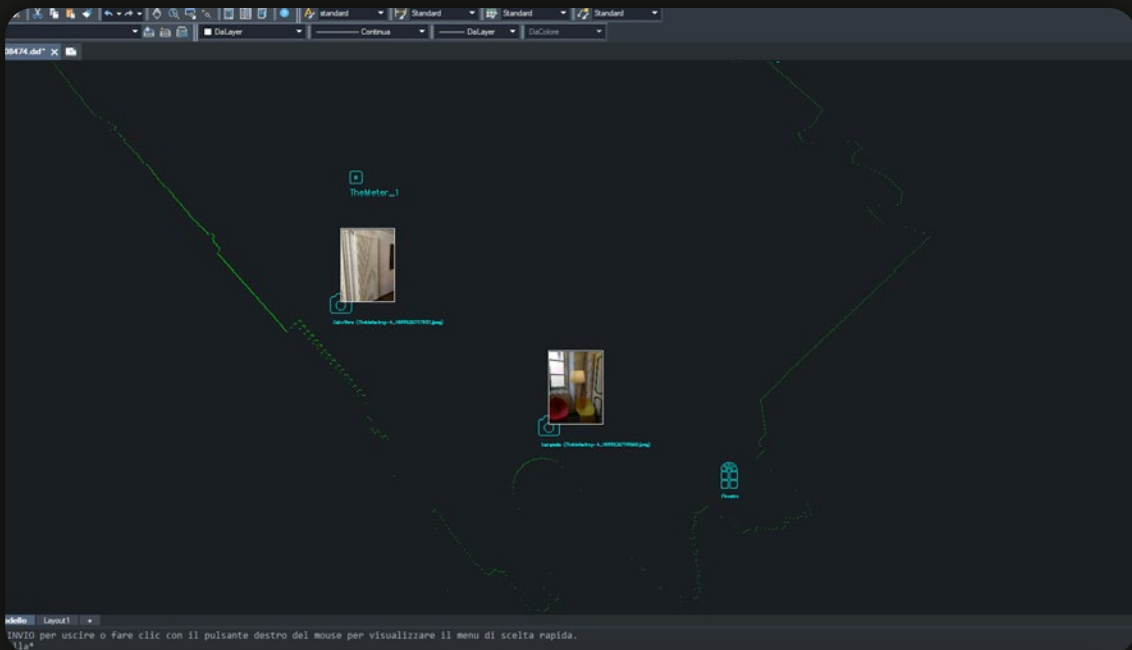

RENDI UNICO E COMPLETO IL TUO RILIEVO!

Aggiungi icone e personalizza il tuo rilievo con documentazione fotografica

DESIGN PREMIATO CON LA
MENZIONE D'ONORE AL XXVII
ADI COMPASSO D'ORO 2022